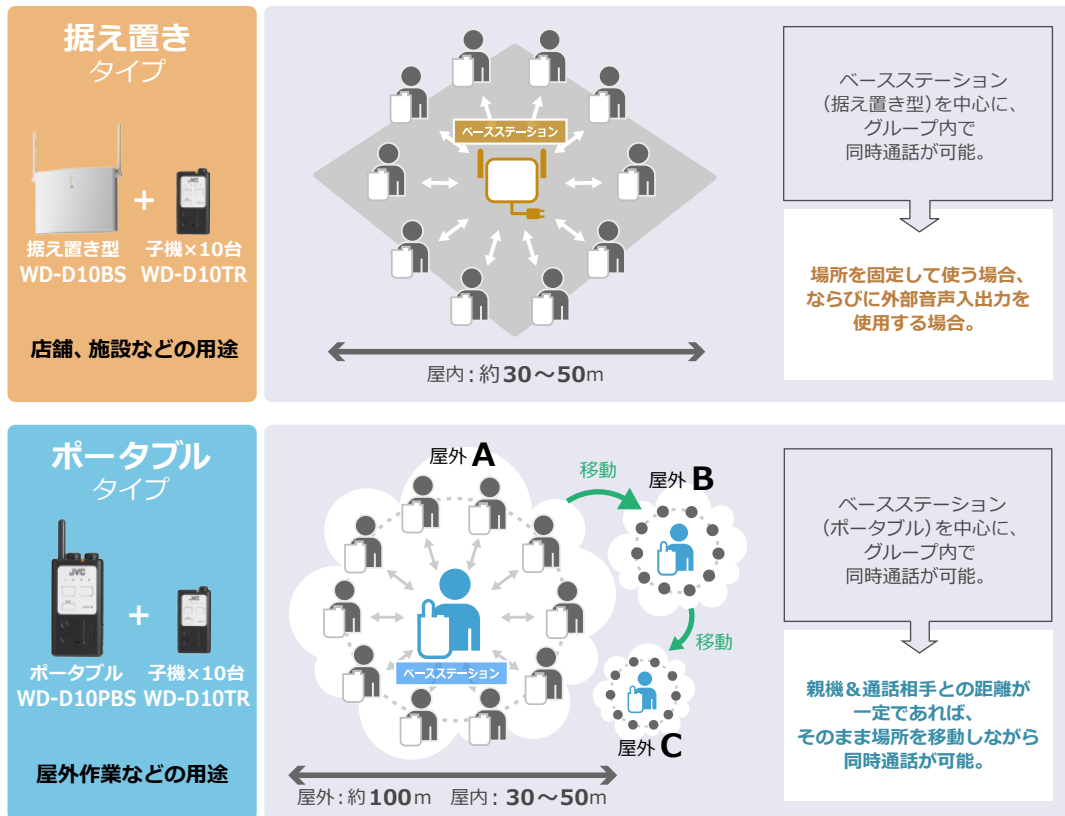

■ 提案システム

※WD-D10PBSとWD-D10TRでは通話距離が異なります。見通し距離を目安にご使用ください。
子機の通話距離の目安(見通し):WD-D10TR 約100m(屋外)/約30～50m(屋内)、WD-D10PBS 約250m(屋外)/約50m(屋内)。
ベースステーションの設置場所、建物の材質、什器などにより通話距離は異なります。

■ その他の特長

- コンパクトサイズで約24時間の長時間運用 (WD-D10TR)
  名刺サイズで約120gの軽量設計。バッテリーは約24時間の長時間運用が可能です。
- グループ運用機能
  担当別/作業グループ別など最大4つまでのグループ運用が可能で、必要な情報を必要なスタッフだけに伝達できます。
- リスニングモード
  同時通話できる通常モードに加え、受信専用の子機を最大64台まで登録でき、多人数での情報共有に対応します。
- 設定状況を案内する「音声ガイド」
- バッテリー残量表示
- 誤操作防止のキーロック設定
- 設定ソフトウェア WD-ZS10 のダウンロードサービス

< ベースステーション WD-D10BS / ポータブルベースステーション WD-D10PBS (親機) >

- 建物内など固定した場所で運用する際は「据え置きタイプ (WD-D10BS)」、屋外など電源が取れない場所で運用する場合は「ポータブルタイプ (WD-D10PBS)」から選択できます。
- 最大4台まで接続でき、通話エリアの拡張が可能 (WD-D10BSのみ)。
- 音声入出力端子の装備により、放送設備との連携が可能です (WD-D10BSのみ)。
- 据え置き運用に加え、軒下設置や壁/天井にも設置可能 (WD-D10BSのみ)。
- KENWOOD 無線機と接続し、離れたインターカムシステム間を無線機でつなぐことが可能。

●仕様および外観は、改善のため予告なく変更することがあります。●記載されている会社名、製品名はそれぞれ各社の商標または登録商標です。

本システムについてのお問い合わせは

株式会社 JVCケンウッド・公共産業システム

<http://jkpi.jvckenwood.com/>

〒221-0022 神奈川県横浜市神奈川区守屋町3-12

営業本部 営業企画部 プロオーディオグループ
☎045(443)3064

営業本部 営業企画部
☎045(443)3107